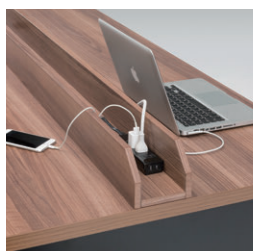

W1800×D500×H1000 ●57.0kg

**配線トレイ (木製)**  
OAタップなどをスッキリ設置できる。天板と同じ木製の配線トレイ付。

**コードホール**  
配線処理に便利なコードホール付。(配線ダクト装備)

**コード配線**  
配線ダクトから、脚元へコードが引き出せます。

**脚元棚**  
脚元には、カバンなどが置ける棚を装備しています。

■仕様

- 天板/メラミン化粧板、ABS樹脂エッジ、パーティクルボード芯材
- 本体/木製、ポリエステル化粧合板、木口テープ貼り
- カラー/天板：モカブラウン 本体：ブラック
- 配線トレイ付
- 配線ダクト付
- コードホール付
- アジャスター付
- 脚部棚付