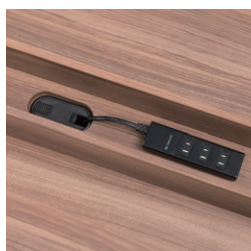

W1800×D500×H1000 ●57.0kg

**配線トレイ (木製)**  
OAタップなどをスッキリ設置できる。天板と同じ木製の配線トレイ付。

**コードホール**  
配線処理に便利なコードホール付。(配線ダクト装備)

**コード配線**  
配線ダクトから、脚元へコードが引き出せます。

**脚元棚**  
脚元には、カバンなどが置ける棚を装備しています。

■仕様

- 天板/メラミン化粧板、ABS樹脂エッジ、パーティクルボード芯材
- 本体/木製、ポリエステル化粧合板、木口テープ貼り
- カラー/天板：モカブラウン 本体：ブラック
- 配線トレイ付
- 配線ダクト付
- コードホール付
- アジャスター付
- 脚部棚付