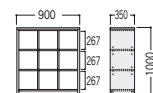

木製ラック 不要材料 エコ材料

●3列3段

棚板設定例

81-3068-0 CAFE-RK33-MK ¥190,000

W900×D350×H1000 ●25.0kg  
有効内寸/W267×D350×H841  
●可動棚付 (50mmピッチ) / 6枚

●2列3段

棚板設定例

81-3069-0 CAFE-RK23-MK ¥158,000

W900×D350×H1000 ●24.0kg  
有効内寸/W410×D350×H841  
●可動棚付 (50mmピッチ) / 4枚

■仕様

- 天板/メラミン化粧板、パーティクルボード芯材
- 天板エッジ/共巻きエッジ
- 本体/木製、ポリエステル化粧合板、木口テープ貼り
- カラー/天板：モカブラウン 本体・棚板：ブラック
- 可動棚付
- アジャスター付

センター置きに最適な背なしタイプラックには背板がないので、空間のセンターなどに設置し、間仕切りとしてもお使いいただけます。