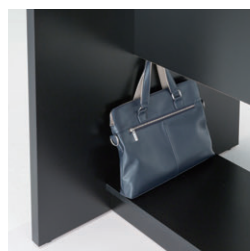

W1800×D500×H1000 ●57.0kg

**配線トレイ (木製)**  
OAタップなどをスッキリ設置できる。天板と同じ木製の配線トレイ付。

**コードホール**  
配線処理に便利なコードホール付。(配線ダクト装備)

**コード配線**  
配線ダクトから、脚元へコードが引き出せます。

**脚元棚**  
脚元には、カバンなどが置ける棚を装備しています。

■仕様

- 天板/メラミン化粧板、ABS樹脂エッジ、パーティクルボード芯材
- 本体/木製、ポリエステル化粧合板、木口テープ貼り
- カラー/天板：モカブラウン 本体：ブラック
- 配線トレイ付
- 配線ダクト付
- コードホール付
- アジャスター付
- 脚部棚付

- ワークステーション
- デスク
- OAテーブル・ラック
- ハイグレードチェア
- オフィスチェア
- ローテーション・スクリーン
- 会議・ミーティングテーブル
- 会議・ミーティングチェア
- 会議・研修室用家具・備品
- ホワイトボード・掲示板
- セカンドブレース・リフレッシュ家具
- システム収納家具・スライド書架
- 収納家具・整理用品
- ロッカー・シューズボックス
- 耐火金庫
- 役員用家具
- 応接用家具
- ロビーチェア・ベンチ
- カウンター
- オフィスアクセサリ
- サインシステム
- 屋外用家具・備品
- ベッド・リセプション家具
- 間仕切り・内装材
- 工場・物流用家具
- 高齢者・医療施設用家具
- 学校・図書館用家具
- 店舗用家具
- 官公庁仕様家具 / 防災用品