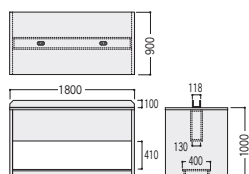

木製カウンター 不要材料 エコ材料

●両面タイプ

81-3066-0 CAFE-1890-MK

¥290,000

W1800×D900×H1000 ●71.0kg

●片面タイプ

81-3067-0 CAFE-1850-MK

¥239,000

W1800×D500×H1000 ●57.0kg

**配線トレイ (木製)**  
OAタップなどをスッキリ設置できる。天板と同じ木製の配線トレイ付。

**コードホール**  
配線処理に便利なコードホール付。(配線ダクト装備)

**コード配線**  
配線ダクトから、脚元へコードが引き出せます。

**脚元棚**  
脚元には、カバンなどが置ける棚を装備しています。

■仕様

- 天板/メラミン化粧板、ABS樹脂エッジ、パーティクルボード芯材
- 本体/木製、ポリエステル化粧合板、木口テープ貼り
- カラー/天板：モカブラウン 本体：ブラック
- 配線トレイ付
- 配線ダクト付
- コードホール付
- アジャスター付
- 脚部棚付

W900×D350×H1000 ●24.0kg  
有効内寸/W410×D350×H841  
●可動棚付 (50mmピッチ) / 4枚

■仕様

- 天板/メラミン化粧板、パーティクルボード芯材
- 天板エッジ/共巻きエッジ
- 本体/木製、ポリエステル化粧合板、木口テープ貼り
- カラー/天板：モカブラウン 本体・棚板：ブラック
- 可動棚付
- アジャスター付

センター置きに最適な背なしタイプラックには背板がないので、空間のセンターなどに設置し、間仕切りとしてもお使いいただけます。