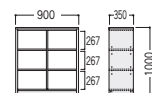

木製ラック 不要材料 エコ材料

●3列3段

棚板設定例

81-3068-0 CAFE-RK33-MK ¥190,000

W900×D350×H1000 ●25.0kg  
有効内寸/W267×D350×H841  
●可動棚付 (50mmピッチ) / 6枚

●2列3段

棚板設定例

81-3069-0 CAFE-RK23-MK ¥158,000

W900×D350×H1000 ●24.0kg  
有効内寸/W410×D350×H841  
●可動棚付 (50mmピッチ) / 4枚

■仕様

- 天板/メラミン化粧板、パーティクルボード芯材
- 天板エッジ/共巻きエッジ
- 本体/木製、ポリエステル化粧合板、木口テープ貼り
- カラー/天板：モカブラウン 本体・棚板：ブラック
- 可動棚付
- アジャスター付

センター置きに最適な背なしタイプラックには背板がないので、空間のセンターなどに設置し、間仕切りとしてもお使いいただけます。