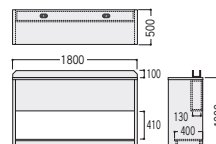

木製カウンター 不要材料 エコ材料

●両面タイプ

81-3066-0 CAFE-1890-MK

¥290,000

W1800×D900×H1000 ●71.0kg

●片面タイプ

81-3067-0 CAFE-1850-MK

¥239,000

W1800×D500×H1000 ●57.0kg

**配線トレイ (木製)**  
OAタップなどをスッキリ設置できる。天板と同じ木製の配線トレイ付。

**コードホール**  
配線処理に便利なコードホール付。(配線ダクト装備)

**コード配線**  
配線ダクトから、脚元へコードが引き出せます。

**脚元棚**  
脚元には、カバンなどが置ける棚を装備しています。

■仕様

- 天板/メラミン化粧板、ABS樹脂エッジ、パーティクルボード芯材
- 本体/木製、ポリエステル化粧合板、木口テープ貼り
- カラー/天板：モカブラウン 本体：ブラック
- 配線トレイ付
- 配線ダクト付
- コードホール付
- アジャスター付
- 脚部棚付

W900×D350×H1000 ●24.0kg  
有効内寸/W410×D350×H841  
●可動棚付 (50mmピッチ) / 4枚

■仕様

- 天板/メラミン化粧板、パーティクルボード芯材
- 天板エッジ/共巻きエッジ
- 本体/木製、ポリエステル化粧合板、木口テープ貼り
- カラー/天板：モカブラウン 本体・棚板：ブラック
- 可動棚付
- アジャスター付

センター置きに最適な背なしタイプラックには背板がないので、空間のセンターなどに設置し、間仕切りとしてもお使いいただけます。